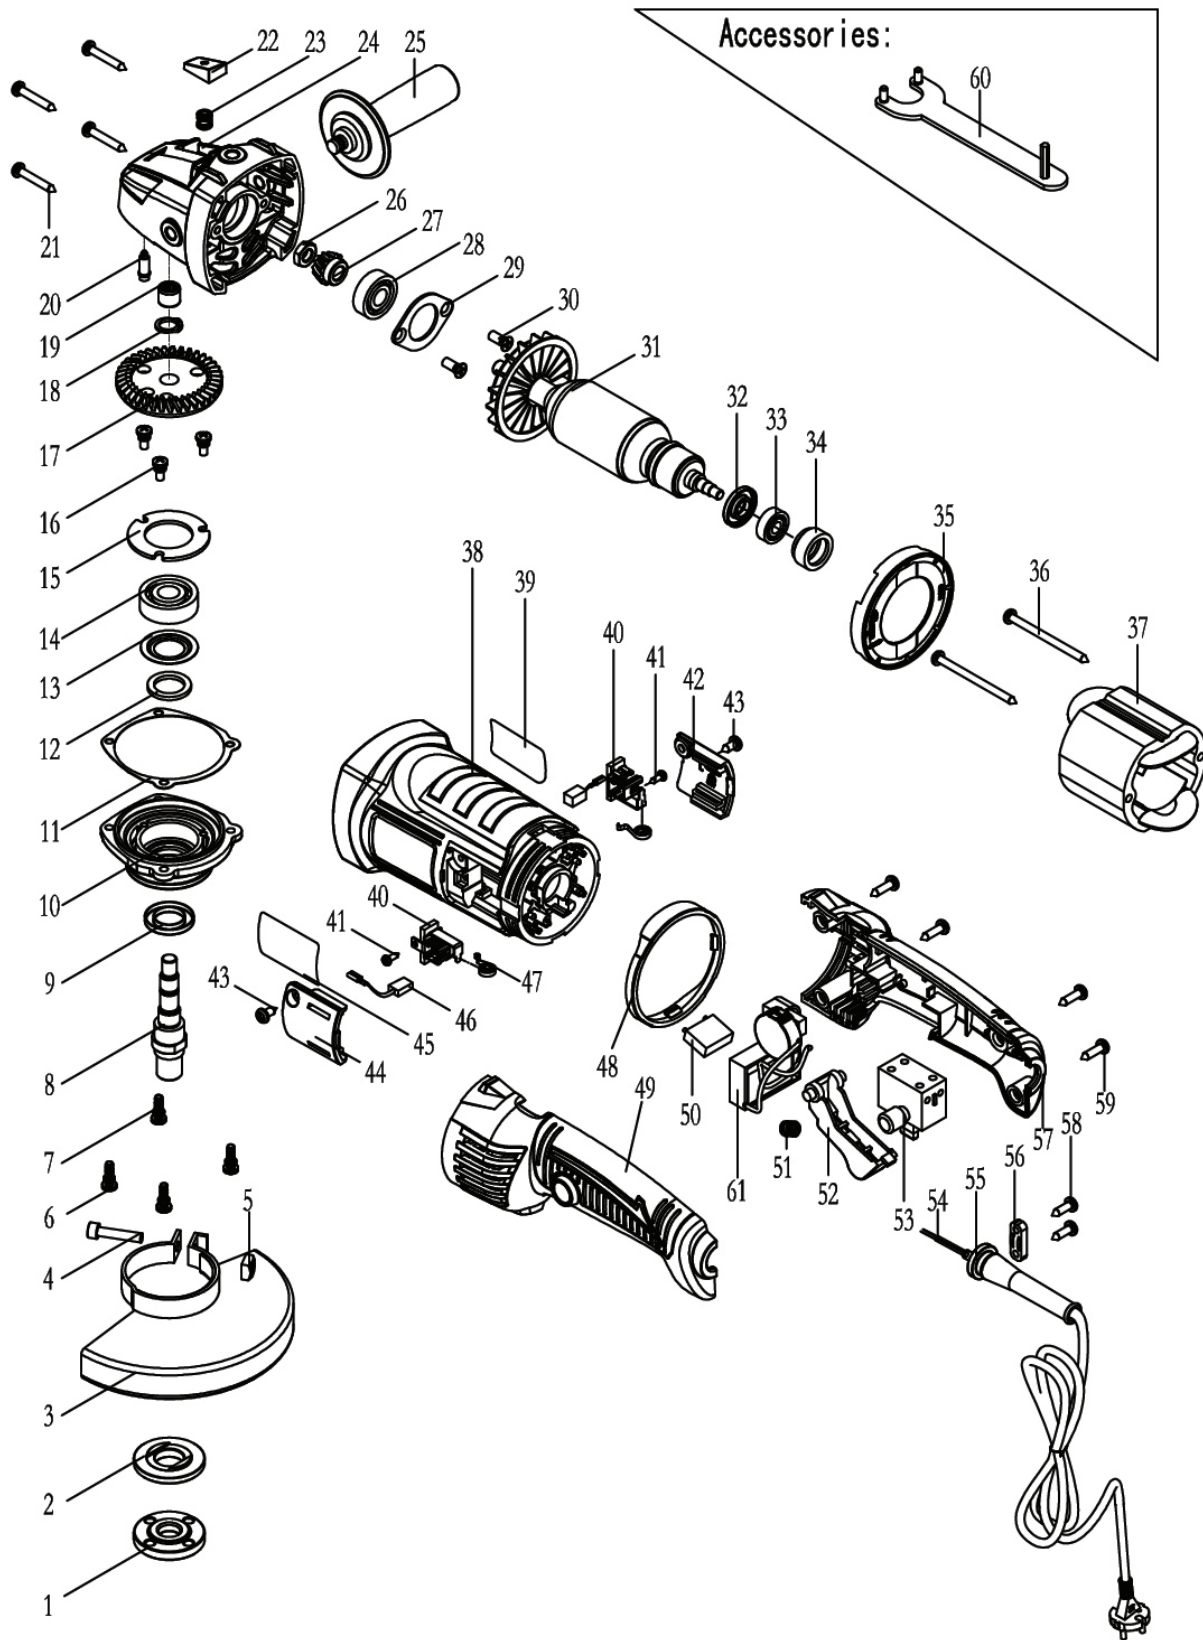

KADEX®

PREMIUM TOOLS

K1010D

ITEM NO.

نقشه انفجاری مینی فرز دسته بلند 1010 وات کادکس مدل K1010D

حلقه گردگیر آرمیچر	32	مهره رو	1
بلبرینگ 607	33	مهره زیر	2
بوشن	34	قاب محافظ	3
گردگیر	35	پیچ M8*25	4
پیچ ST4*60	36	مهره M6	5
بالشتک	37	پیچ M4*14	6
بدنه	38	واشر 4	7
لیبل بدنه	39	شفت	8
جاذغالی	40	حلقه گردگیر	9
پیچ ST3*8	41	درب گیر بکس	10
درب ذغال راست	42	واشر درب	11
پیچ ST4*12	43	حلقه نمودی	12
درب ذغال چپ	44	واشر نمودی	13
لیبل بدنه	45	بلبرینگ 6201	14
ذغال	46	کاور بلبرینگ	15
فنر جاذغالی	47	پیچ M4*10	16
حلقه قرمز	48	دنده مقابل	17
دسته کلید چپ	49	رینگ 10	18
خازن	50	رولبرینگ	19
فنر کلید	51	پین قفل گیر بکس	20
شاسی کلید	52	پیچ ST*30	21
کلید	53	قفل کن گیر بکس	22
کابل	54	فنر قفل کن گیر بکس	23
محافظ کابل	55	گیر بکس	24
بست کابل	56	دسته کمکی	25
دسته کلید راست	57	مهره M8	26
پیچ ST4*14	58	دنده پنیون	27
پیچ ST4*16	59	بلبرینگ 6000	28
آچار تعویض صفحه	60	کاور بلبرینگ	29
دیمر	61	پیچ	30
		آرمیچر	31