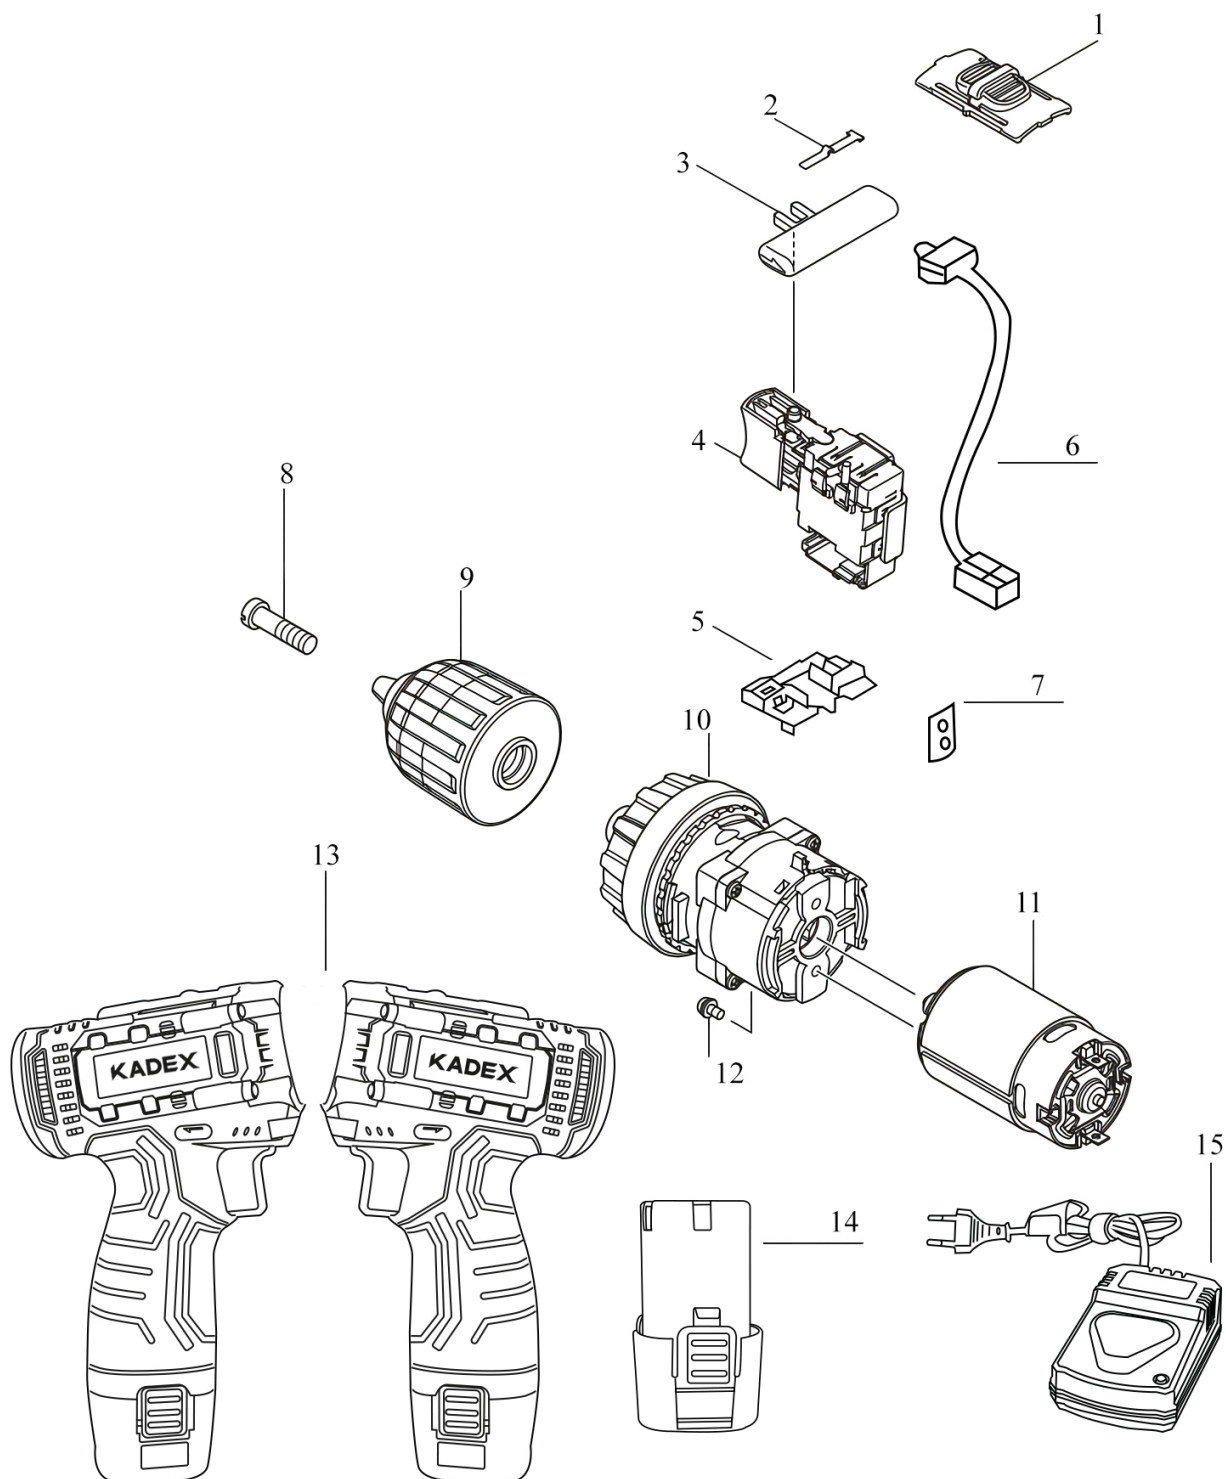

KADEX®
PREMIUM TOOLS

K1012L
ITEM NO.

نقشه انفجاری دریل پیچ گوشتی شارژی 12 ولت کادکس مدل K1012L

		شاسی تغییر سرعت	1
		فنر ترکمتر	2
		اهرم چپ و راست	3
		کلید	4
		پایه اتصال باتری	5
		LED	6
		یین	7
		پیچ سه نظام	8
		سه نظام	9
		گیربکس	10
		موتور	11
		پیچ سه نظام	12
		بدنه	13
		باتری	15
		شارژر	16
		کاور چراغ	17
			18
			19
			20
			21
			22
			23
			24
			25
			26
			27
			28
			29
			30
			31
			32