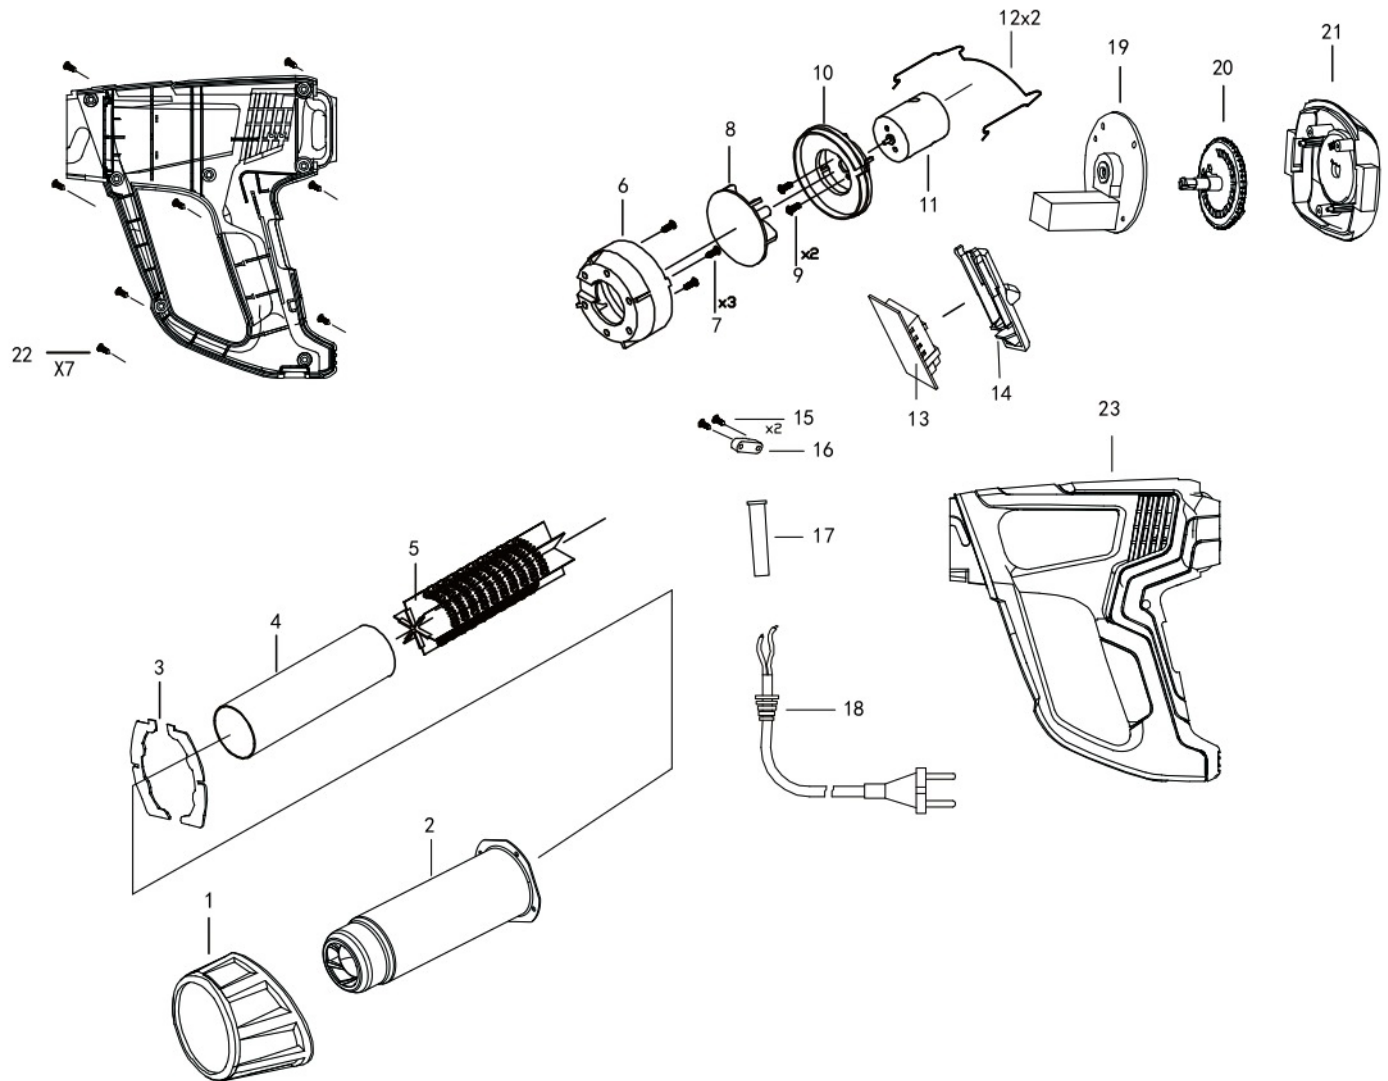

KADEX®
PREMIUM TOOLS

K7210
ITEM NO.

نقشه انفجاری سشوار صنعتی 2000 وات کادکس مدل K7210

		کاور پلاستیکی	1
		لوله استیل المنت	2
		صفحه نگهدارنده المنت	3
		کاغذ نسوز المنت	4
		المنت	5
		کاور پروانه	6
		پیچ	7
		پروانه	8
		پیچ	9
		پایه موتور	10
		موتور	11
		میله فلزی	12
		کلید	13
		شاسی کلید	14
		پیچ بست	15
		بست کابل	16
		نگهدارنده کابل	17
		کابل	18
		برد	19
		اهرم برد	20
		کاور پشت	21
		پیچ	22
		پوسته کامل	23
			24
			25
			26
			27
			28
			29
			30
			31