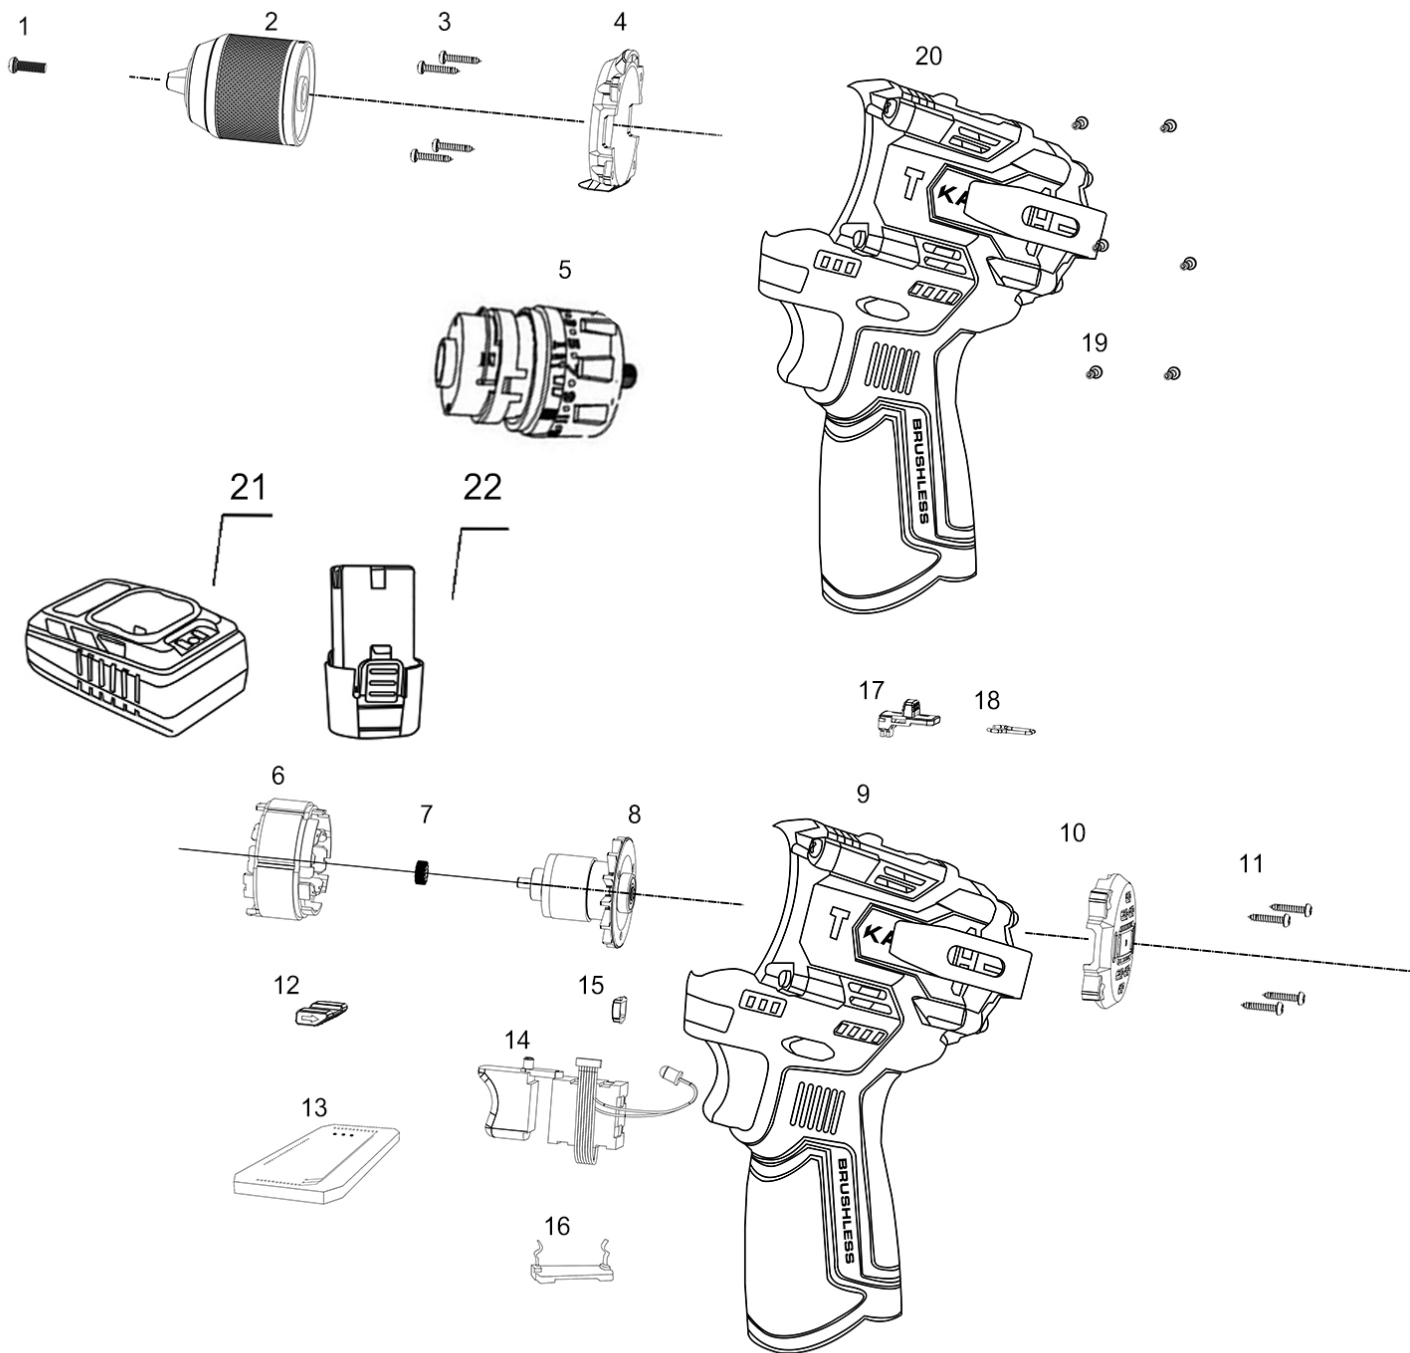

نقشه انفجاری براشلس دریل 16 ولت کادکس مدل K7716

		پیچ چپ گرد سه نظام	1
		سه نظام	2
		پیچ قاب	3
		قاب نگهدارنده جلو	4
		مجموعه کامل گیر بکس	5
		بالشتک	6
		دنده سر آرمیچر	7
		آرمیچر	8
		پوسته چپ	9
		قاب پشت	10
		پیچ قاب پشت	11
		اهرم چپ و راست	12
		برد کنترل	13
		کلید پاور	14
		قاب شیشه ای LED	15
		پایه اتصال باتری	16
		شاسی تغییر حالت گیر بکس	17
		پین شاسی تغییر حالت	18
		پیچ پوسته	19
		پوسته راست	20
		پایه شارژر	21
		باتری	22
			23
			24
			25
			26
			27
			28
			29
			30
			31