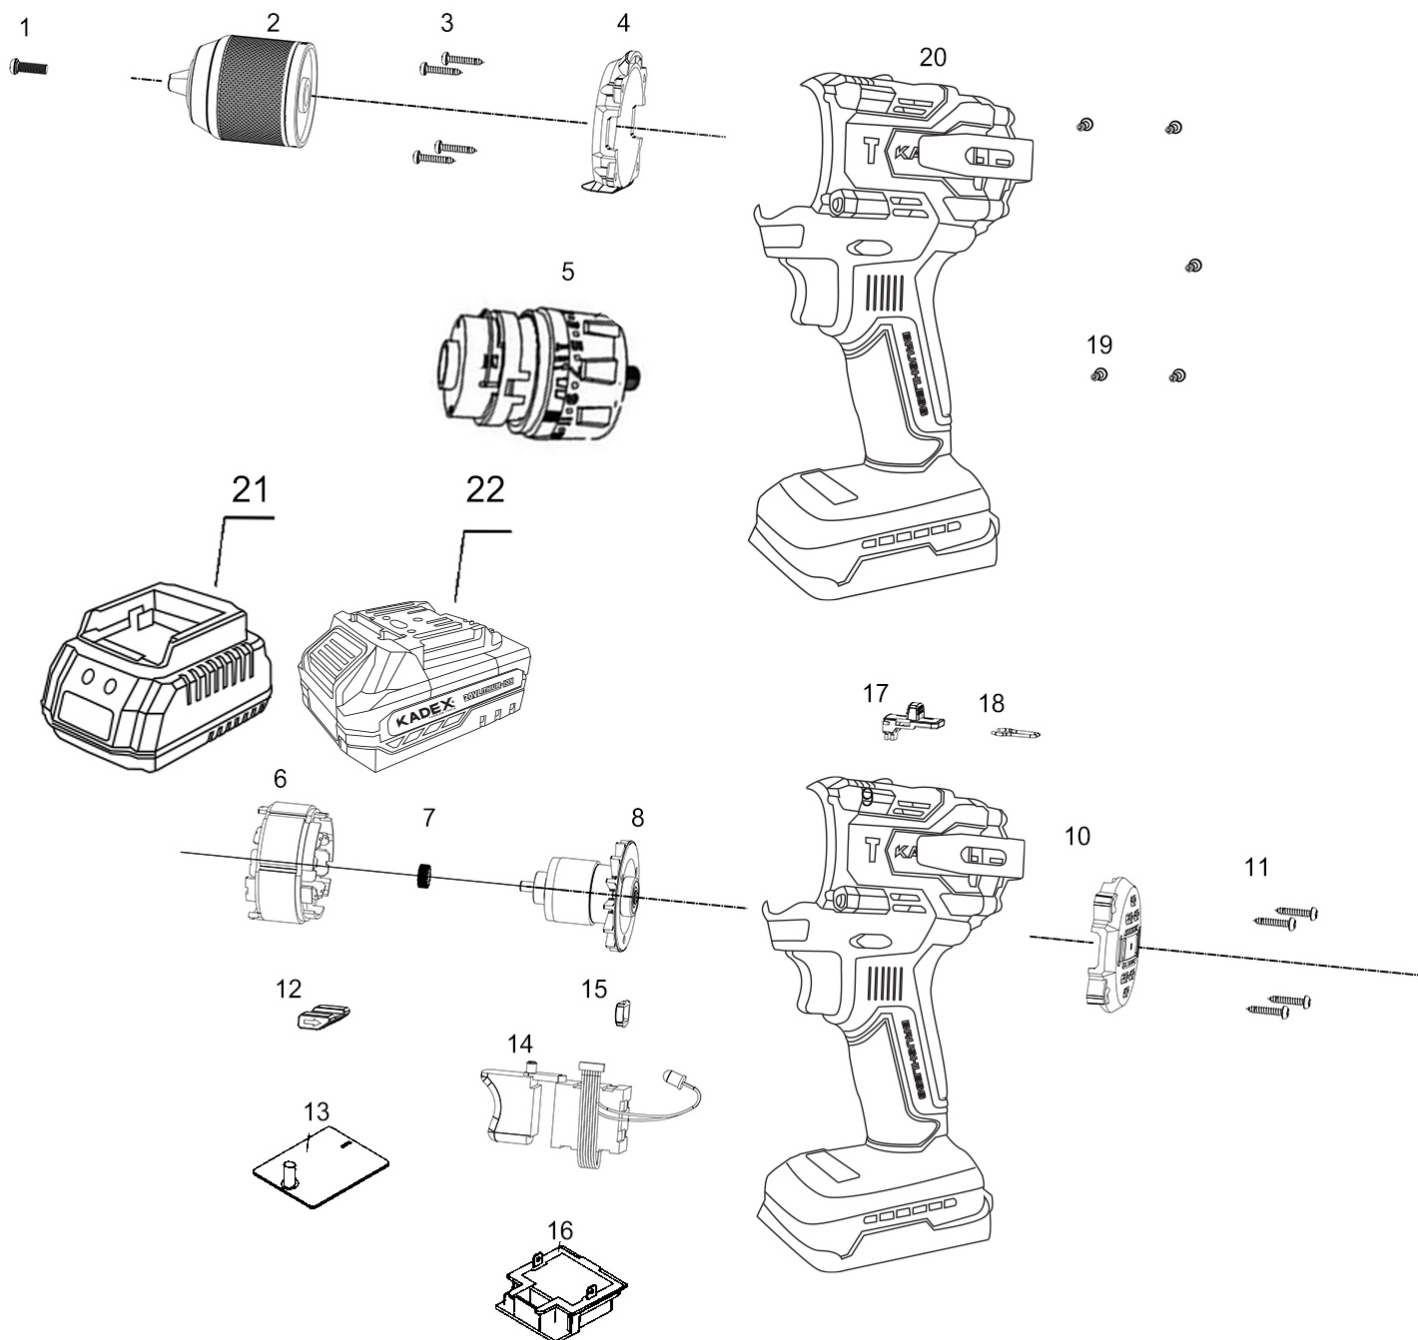

نقشه انفجاری براشلس دریل 20 ولت کادکس مدل K7720

32	پیچ چپ گرد سه نظام	1
33	سه نظام	2
34	پیچ قاب	3
35	قاب نگهدارنده جلو	4
36	مجموعه کامل گیر بکس	5
37	بالشتک	6
38	دنده سر آرمیچر	7
39	آرمیچر	8
40	پوسته چپ	9
41	قاب پشت	10
42	پیچ قاب پشت	11
43	اهرم چپ و راست	12
44	برد کنترل	13
45	کلیدپاور	14
46	قاب شیشه ای چراغ LED	15
47	پایه اتصال باتری	16
48	شاسی تغییر حالت گیر بکس	17
49	پیچ شاسی تغییر حالت	18
50	پیچ های پوسته	19
51	پوسته راست	20
52	شارژر	21
53	باتری	22
54	گیره آویز	23
55	کاور زینتی بدنه	24
56		25
57		26
58		27
59		28
60		29
61		30
		31